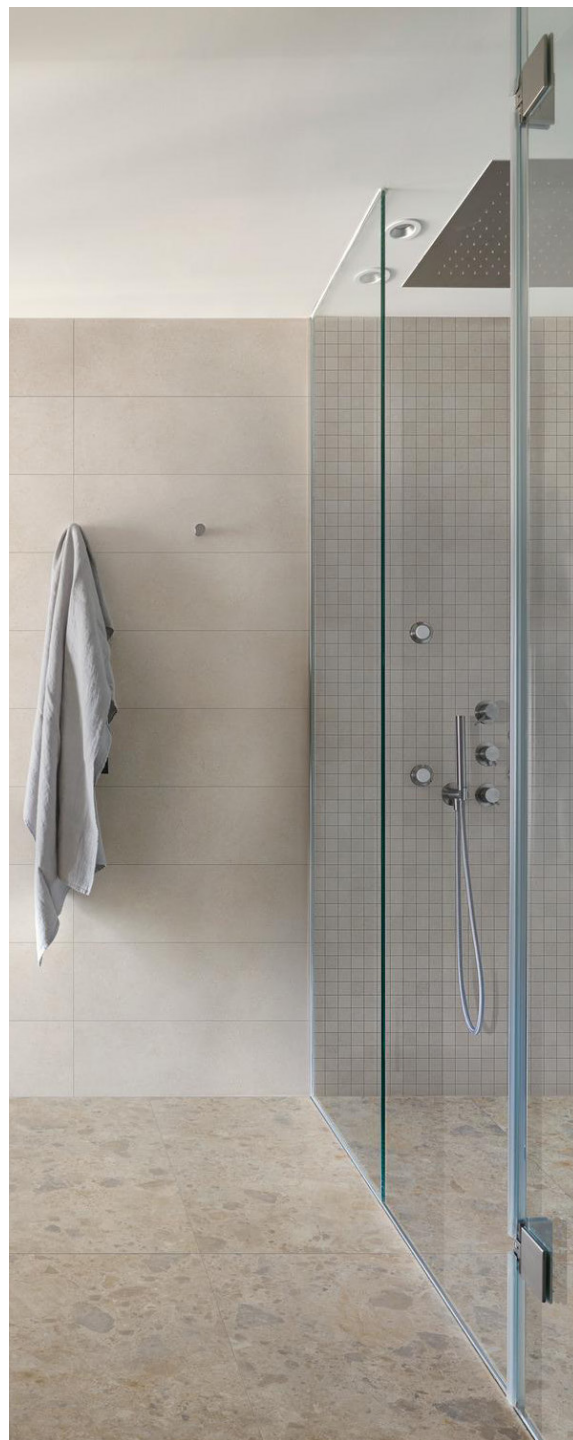

POSA: dritta fugata

COLORI: Mix Beige, Mix Gris e Mix Multicolor

Mix Beige

Mix Gris

Mix Multicolor

Le **pareti** del piatto doccia sono rivestite da quota pavimento a tutta altezza in **gres colorato**, posa dritta fugata.

IRSAP

WC SOSPESO

WC marca **GSI** modello **Pura**,
dimensioni 50x36 cm.
Sedile rallentato, senza brida.

BIDET SOSPESO

WC marca **GSI** modello **Pura**,
dimensioni 50x36 cm.

LAVABO DA APPOGGIO

Lavabo a bacinella marca **GSI** modello **Pura**,
dimensioni 50x35 cm, colore bianco.
Piletta in ceramica.