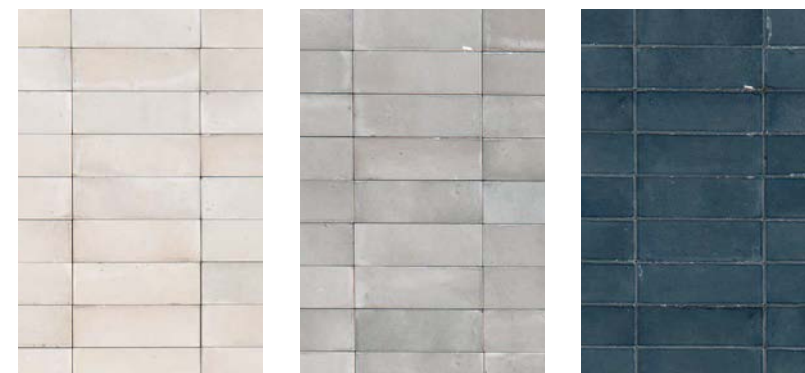

Natural

Grigio

Blu