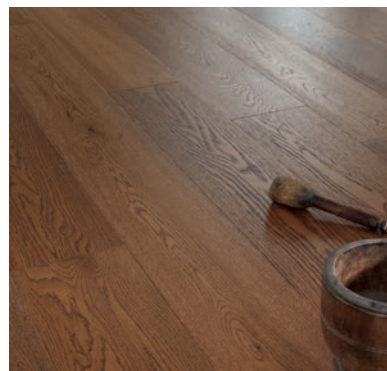

MARCA: MINARDI E VAILATI

MODELLO: ROVERE NATURALE

MISURE: sp. mm. 14 - mis. doga 190x19 cm.

POSA: a correre

In alternativa è disponibile un'altra linea di prodotto, sempre **Rovere**, nelle seguenti tonalità