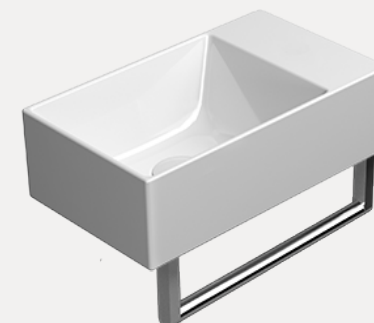

Gres effetto cemento 75x150

Disponibile nei seguenti colori:

Cannella

Grafite

Senape

Vinaccia

Salvia

Le **pareti** del piatto doccia sono rivestite da quota pavimento a 240 cm di altezza in **gres** irregolare Finitura lucida che evoca le sensazioni del fatto a mano, posa dritta fugata.

PLACCA COMANDO

Placca marca **Geberit**
modello **Sigma 20**,
colore bianco e cromo

SCALDA SALVIETTE

Termo arredo idraulico marca **Irsap**,
modello **Flauto**,
dimensioni 50 x 120 cm,
finitura cromo.

SANITARI

Linea Squadrata

ZUCCHETTI.
GEBERIT

GSI
TDA

zehnder
group

WC SOSPESO

WC marca **GSI** modello **Sand**,
dimensioni 50x37 cm.
Sedile rallentato, senza brida.

BIDET SOSPESO

WC marca **GSI** modello **Sand**,
dimensioni 50x37 cm.

LAVABO DA APPOGGIO

Lavabo a bacinella marca **GSI** modello **Kube**,
dimensioni 50x37 cm.

LAVABO LAVANDERIA

Lavabo sospeso marca **GSI** modello **Kube**,
dimensioni 25x50 cm, colore bianco.
Piletta in ceramica.